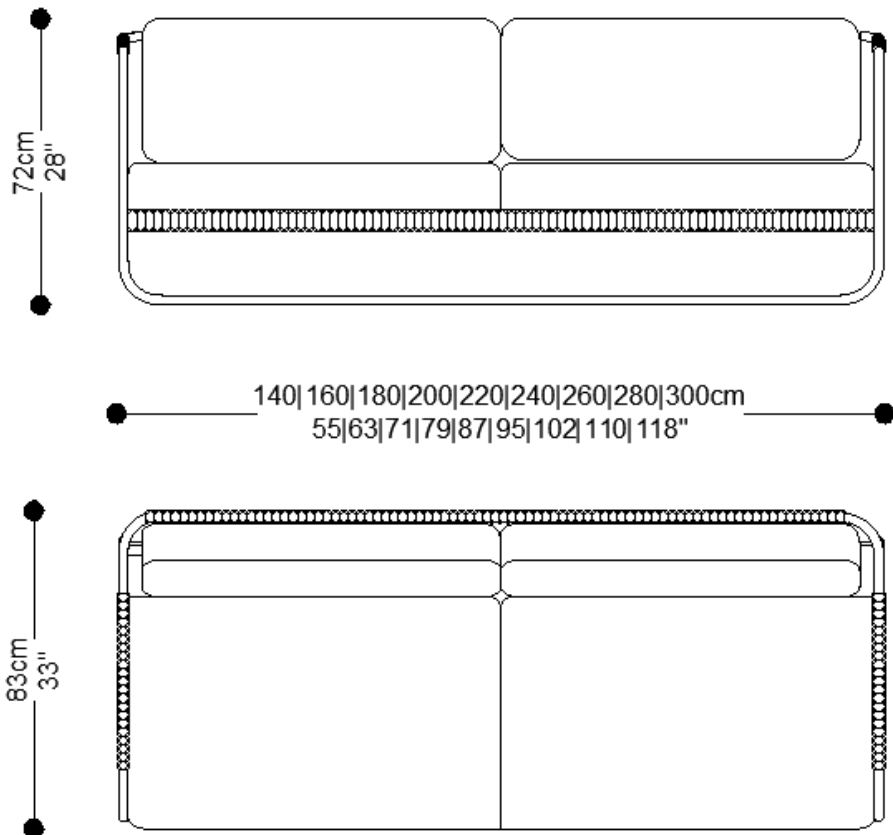

SOFA TERRACE

GARANTIA: 1 ano

EMBALAGEM: O produto é embalado em papelão, com bordas e cantos protegidos com cantoneiras de polietileno e envolto em filme plástico.

SOFA
TERRACE

BRETON