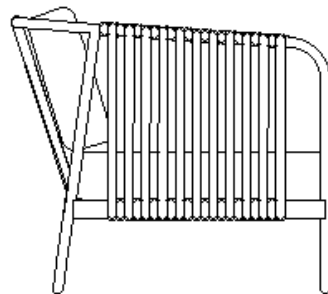

BRETON

SOFA

TERRACE

COLEÇÃO BRASIL

SOFA
TERRACE

BRETON

SOFA TERRACE

GARANTIA: 1 ano

EMBALAGEM: O produto é embalado em papelão, com bordas e cantos protegidos com cantoneiras de polietileno e envolto em filme plástico.

SOFA
TERRACE

BRETON

Diferenciais:

- Corda tricotada chata com trama paralela;
 - Opção com 01 ou 02 braços.

SOFA
TERRACE

BRETON

 Estrutura em alumínio pintado, revestido em corda tricotada chata de 22 mm.

Assento em espuma de alta densidade.

Medidas podem apresentar leves variações. Nos reservamos o direito de efetuar essas alterações sem consulta prévia.